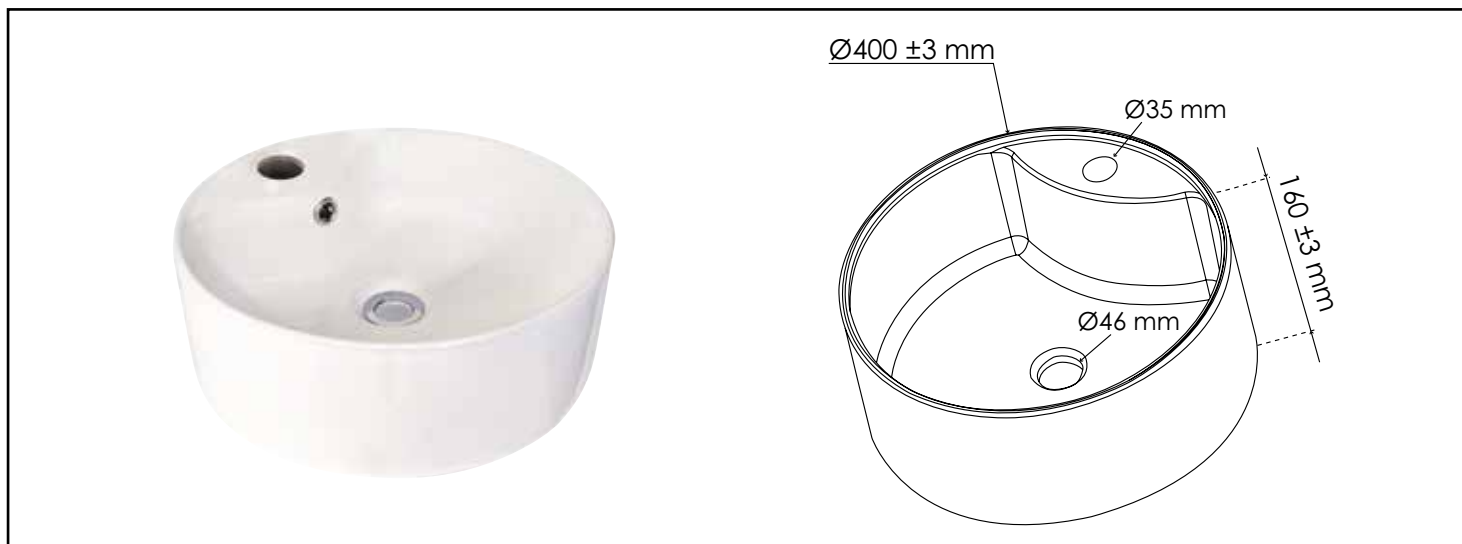

Référence : 403511011

VASQUE RONDE À POSER - Ø40 CM X PROF. 16 CM - CÉRAMIQUE BLANCHE

- MATIÈRE : CÉRAMIQUE BLANCHE RÉSISTANTE AUX TÂCHES ET SALISSURES
- VASQUE À POSER RONDE À BORDS DROITS
- DESIGN : RÉVOLUMENT CONTEMPORAIN
- TOUCHER LISSE ET DOUX, SOLIDE ET FACILE D'ENTRETIEN
- TROP PLEIN ET TROU DE ROBINETTERIE INTÉGRÉS

| | |
|--------------------------------------|---|
| CARACTÉRISTIQUES | Céramique blanche. - Avec trou de robinetterie et trop-plein. - Livrée sans robinetterie ni vidage. - Dimensions : Ø40x16 cm. |
| APPLICATIONS | Equiperment de salle de bain |
| CONDITIONS D'UTILISATION | Convient uniquement pour l'application prescrite Il est nécessaire d'utiliser une robinetterie réhaussée |
| COMPATIBILITÉ | Veiller à l'encombrement nécessaire pour la pose de la vasque |
| PRÉCAUTION D'EMPLOI | <ul style="list-style-type: none"> • Respecter les conditions de mise en œuvre sur l'emballage et la notice. • Le montage et l'installation doivent être fait dans le respect des règles de l'art. |
| SPECIFICATIONS D'INSTALLATION | Permet l'équipement sanitaire des salles de bains et cuisine. N'est pas adapté pour une application autre que celle décrite ci-dessus. Notre garantie porte sur les défauts de matière ou de fabrication et s'applique dans les conditions définies par le fabricant. La garantie ne couvre pas les consommables, l'usure normale, les pièces mobiles, les dommages dus aux chocs |
| PRESCRIPTION DE POSE | Trou de robinetterie et trop plein intégrés. Livrée sans bonde ni robinetterie |